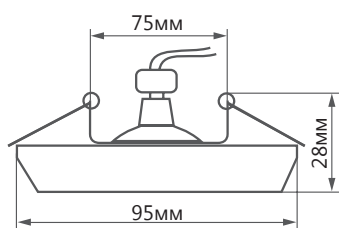

Самую популярную категорию светильников ТМ FERON снова дополнили новинки – встраиваемые поворотные светильники из серии «Двухцветное литьё»

С помощью них можно создать световой акцент на нужном предмете интерьера, подчеркнуть текстуру стен или использовать для основного освещения.

Традиционно в поворотных точечных светильниках используют галогенные и светодиодные лампы MR16 с цоколем G5.3. Светильники отлично подходят для натяжных потолков, так как имеют дополнительное расстояние между основанием и поворотным кольцом, куда устанавливается лампа. Это расстояние защищает от теплового воздействия потолок при использовании галогенного источника света.

ПРЕИМУЩЕСТВА:

- Оригинальный дизайн
- Широкий выбор цветовых решений
- Угол поворота светильника - 45°
- Просты в установке

Артикул	28868	28869
Мощность:	50W max	
Напряжение:	12V	
Патрон:	G5.3	
Тип лампы:	MR16	
Материал:	алюминий	
Цвет основания:	белый	хром
Размеры:	Ø95 × 28мм	
Встраиваемый размер:	Ø75мм	
Класс защиты:	III	

ЕАС IP20